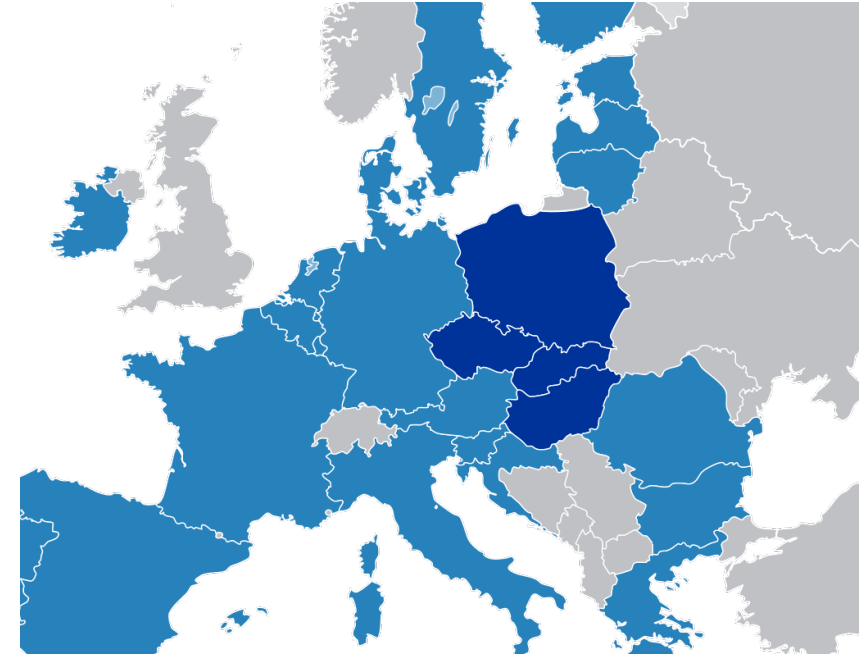

- Na wgranie czekają m.in.:

Prace konkursowe: około 100 miejsc

Szkoły imienia astronomów: około 370

Zegary słoneczne: około tysiąca

Astronomiczne ulice: kilka tysięcy

Astronomiczne ulice w Polsce

Kopernika - 643	Śniadeckich – 71
Heweliusza - 52	Wojciecha Brudzewa – 4
Astronomów – 7	Włodzimierza Zonna – 2
Astronomiczna – 7	Jana Gadomskiego – 3
Astronautów – 16	Michała Kamieńskiego – 1
Kosmiczna – 26	Wilhelminy Iwanowskiej – 1
Gagarina – 42	Edmunda Halleya – 1
Galileusza – 16	Władysława Dziewulskiego – 1
Keplera – 11	Jerzego Dobrzyckiego (?) – 2

Astronomical Guide to Visegrad Countries

Wersja międzynarodowa z krajami Grupy Wyszehradzkiej

Wsparcie od International Visegrad Fund

Partnerzy:

- Polskie Towarzystwo Astronomiczne
- Czeskie Towarzystwo Astronomiczne
- Słowackie Towarzystwo Astronomiczne
- Węgry: Research Center for Astronomy and Geosciences, Budapeszt