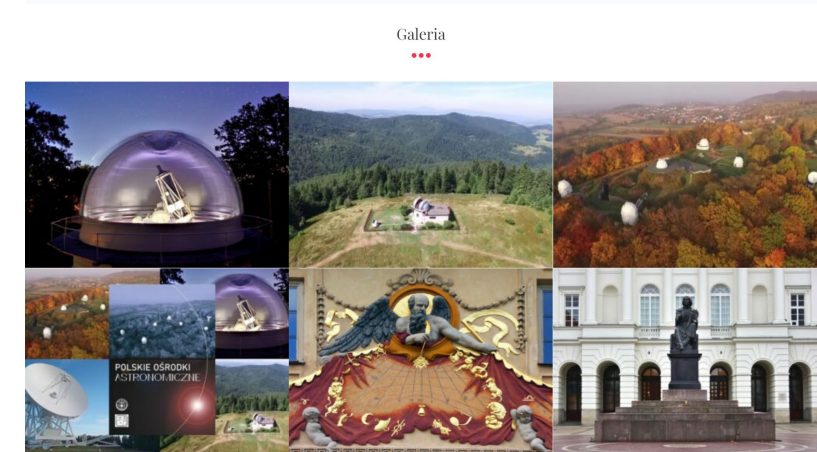

Konkurs

- W okresie od listopada 2022 r. do kwietnia 2023 r.
- Dwie kategorie: otwarta oraz dla szkół
- Napłynęło około 90 zgłoszeń
- Strona konkursu: <https://konkurs.astroturystyka.pl>